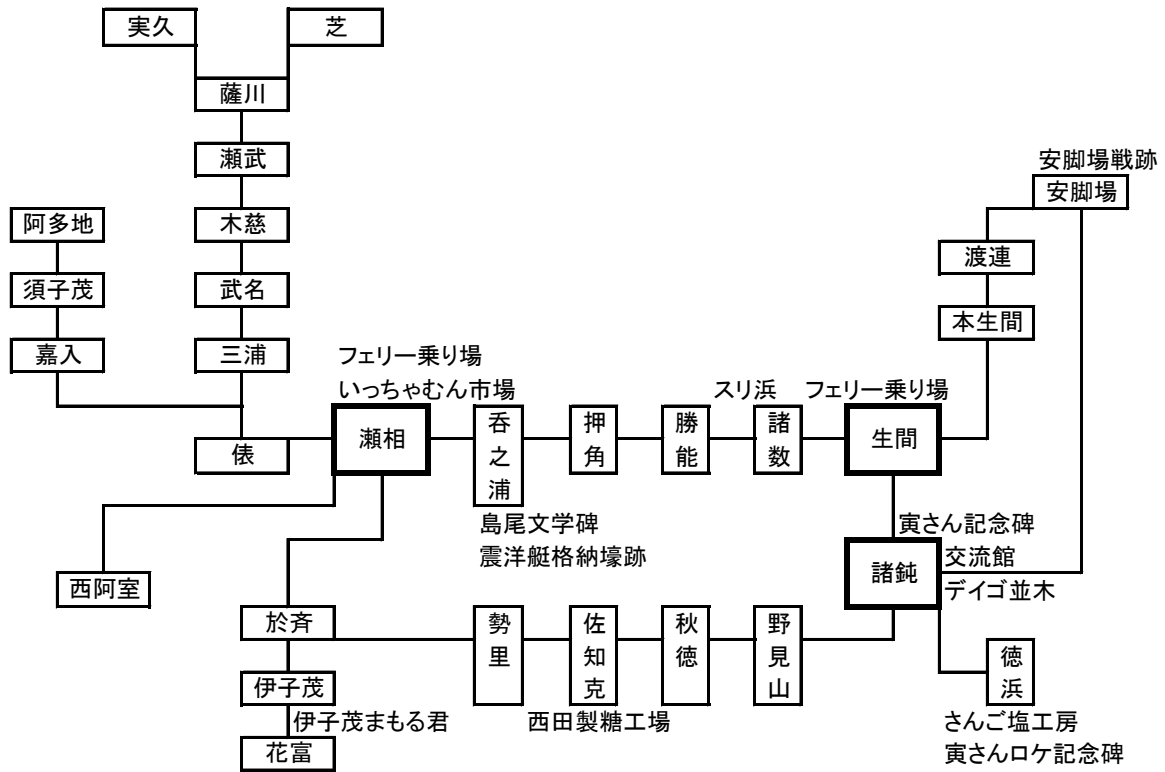

◆奄美大島の主なバス路線

(おもなバス路線、バス停だけを記してあります)

◆瀬戸内町・加計呂麻島のおもなバス路線

【注】 瀬戸内町加計呂麻島のおもなバス停だけを記してあります。  
 詳しい路線、時間については  
 「加計呂麻バス」(0997-75-0447)にお問い合わせください。  
<http://kakeroma-bus.com/>

瀬戸内町の大島海峡で行われる  
シーカヤック大会（加計呂麻島）

瀬戸内町・加計呂麻島の  
瀬相港にある  
巻貝のモニュメント