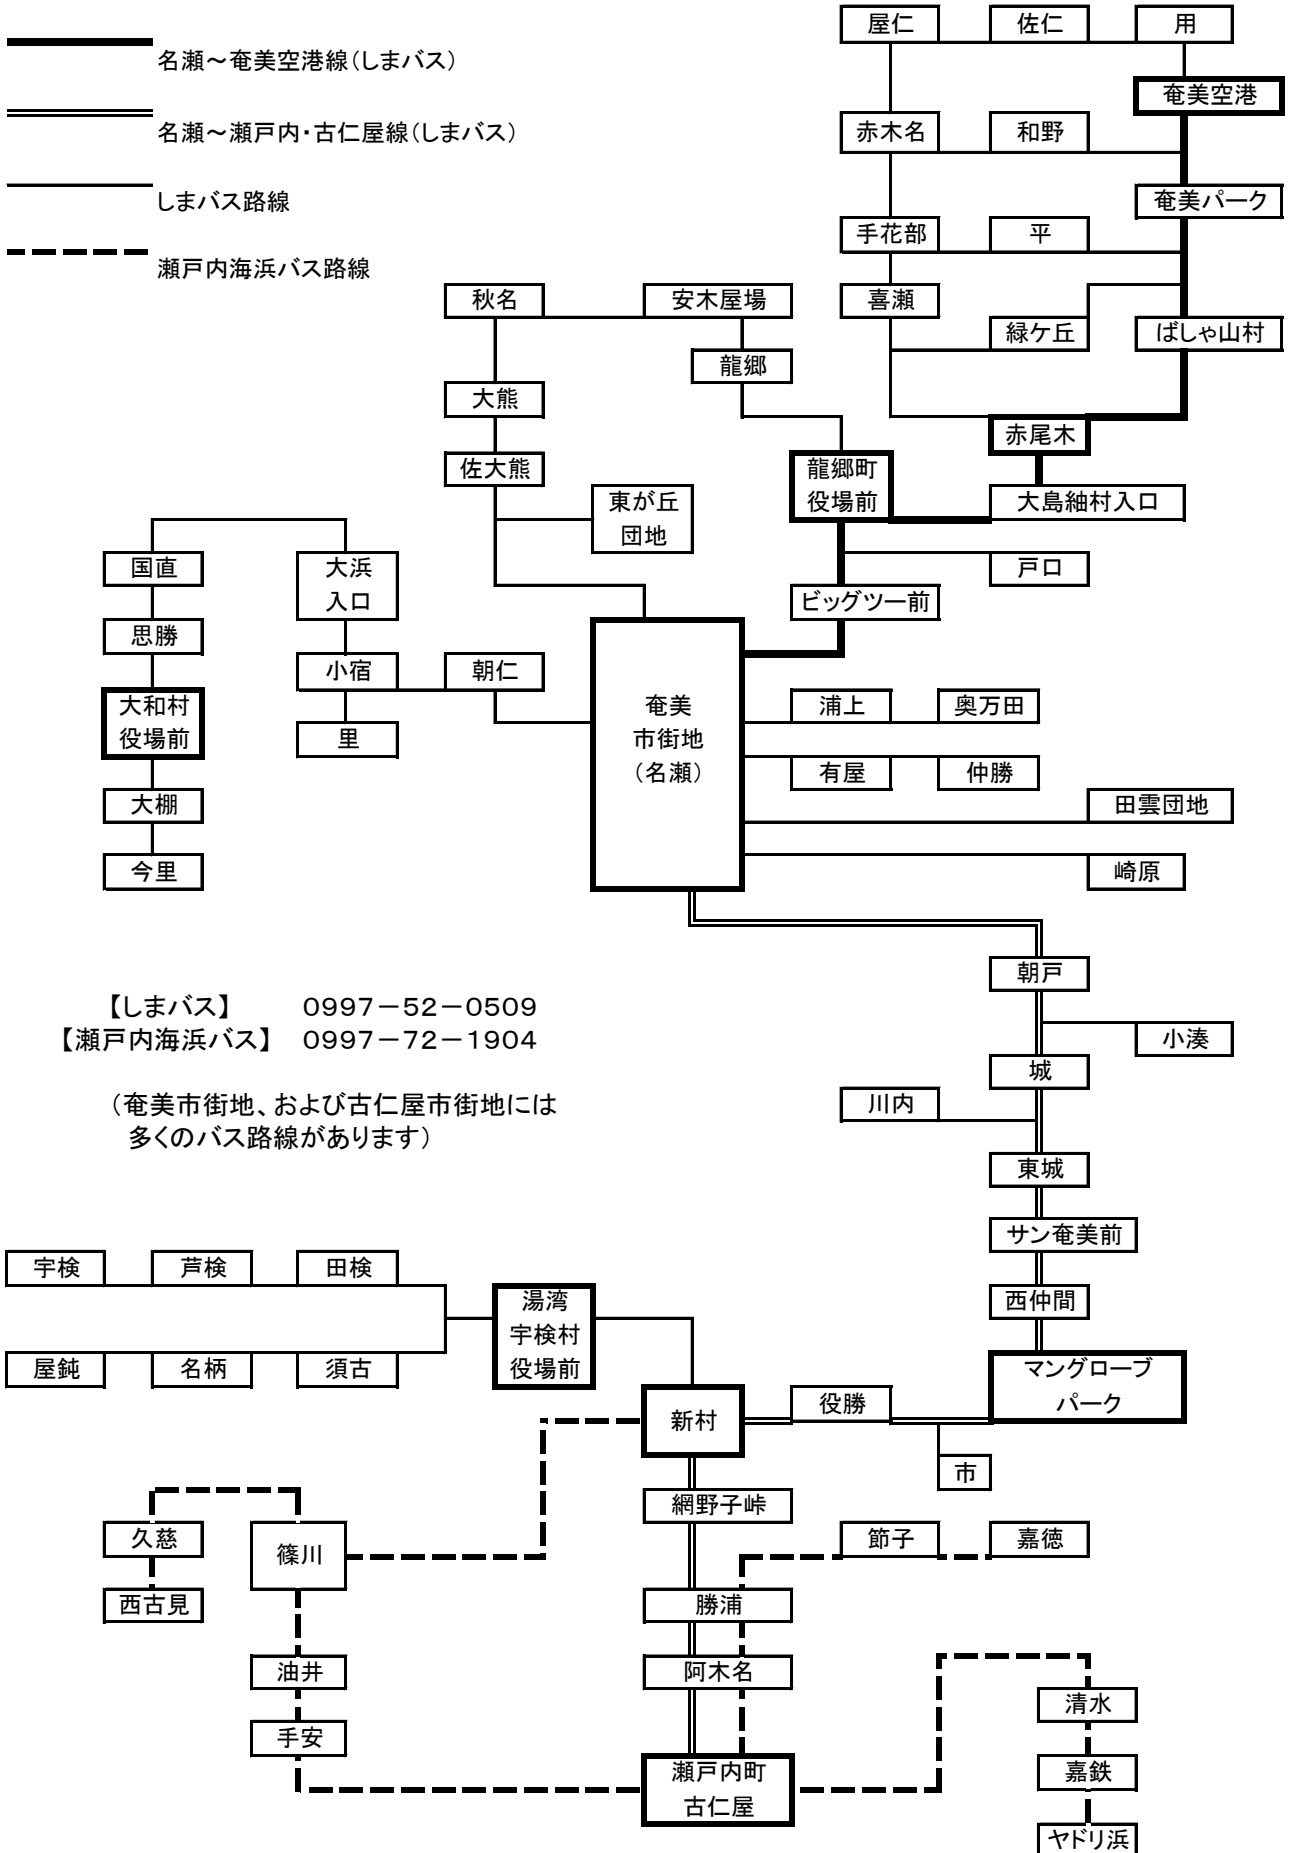

◆奄美大島の主なバス路線

(おもなバス路線、バス停だけを記してあります)

◆瀬戸内町・加計呂麻島のおもなバス路線

【注】 瀬戸内町加計呂麻島のおもなバス停だけを記してあります。  
 詳しい路線、時間については  
 「加計呂麻バス」(0997-75-0447)にお問い合わせください。  
<http://kakeroma-bus.com/>

瀬戸内町の大島海峡で行われる  
シーカヤック大会（加計呂麻島）

瀬戸内町・加計呂麻島の  
瀬相港にある  
巻貝のモニュメント